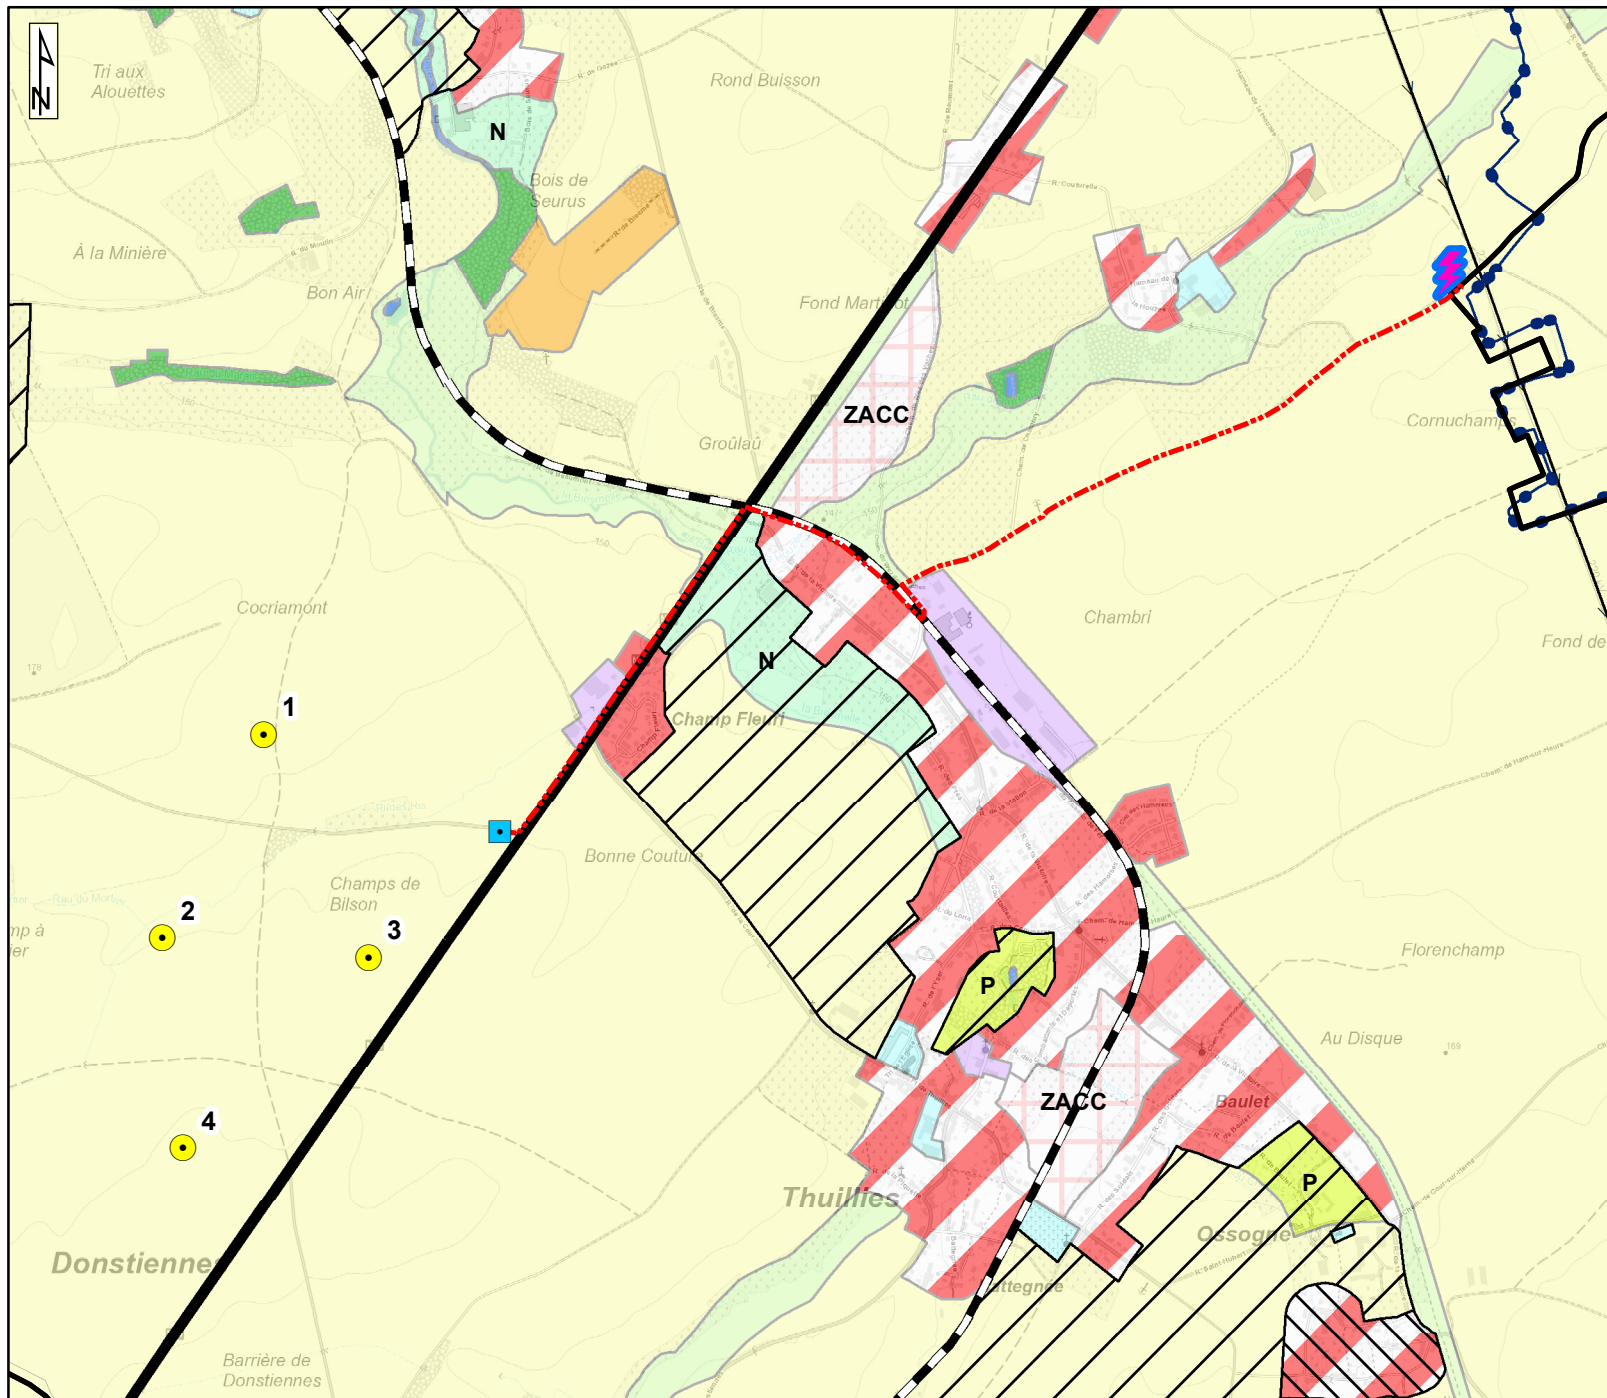

Projet éolien à Ragnies (Thuin)

Tracé indicatif du raccordement électrique externe

Date : Octobre 2023

Echelle : 0 400 m

Légende

- Eolienne du projet
- Cabine de tête
- Tracé indicatif du raccordement électrique
- Poste de raccordement

Affectations au plan de secteur

- Zone d'habitat
- Zone d'habitat à caractère rural
- Zone de services publics et d'équipements communautaires
- Centre d'enfouissement technique
- Zone de loisirs
- Zone d'activité économique mixte
- Zone d'activité économique industrielle
- Zone d'activité économique spécifique - Agro-Economique
- Zone d'activité économique spécifique - Grande Distribution
- Zone de dépendance d'extraction
- Zone d'aménagement communal concerté
- Zone d'aménagement communal concerté à caractère industriel
- Zone agricole
- Zone forestière
- Zone d'espaces verts
- Zone naturelle
- Zone de parc
- Voie navigable ou plan d'eau
- Périmètre d'intérêt paysager